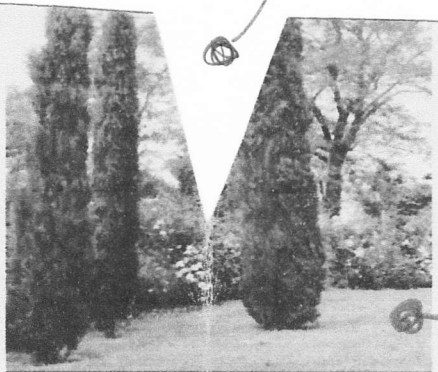

not reinforcement
X holes
rubber

decorative
X holes

Add decorations

scale 1:1

Via fosso degli Arcacci 102.
Cesano di Roma 00060
Tel. fax: 0039.063037583.
e-mail: dorinzia@tiscali.it
www.casalmonteguarnieri.com
Casale Monte Guarnieri